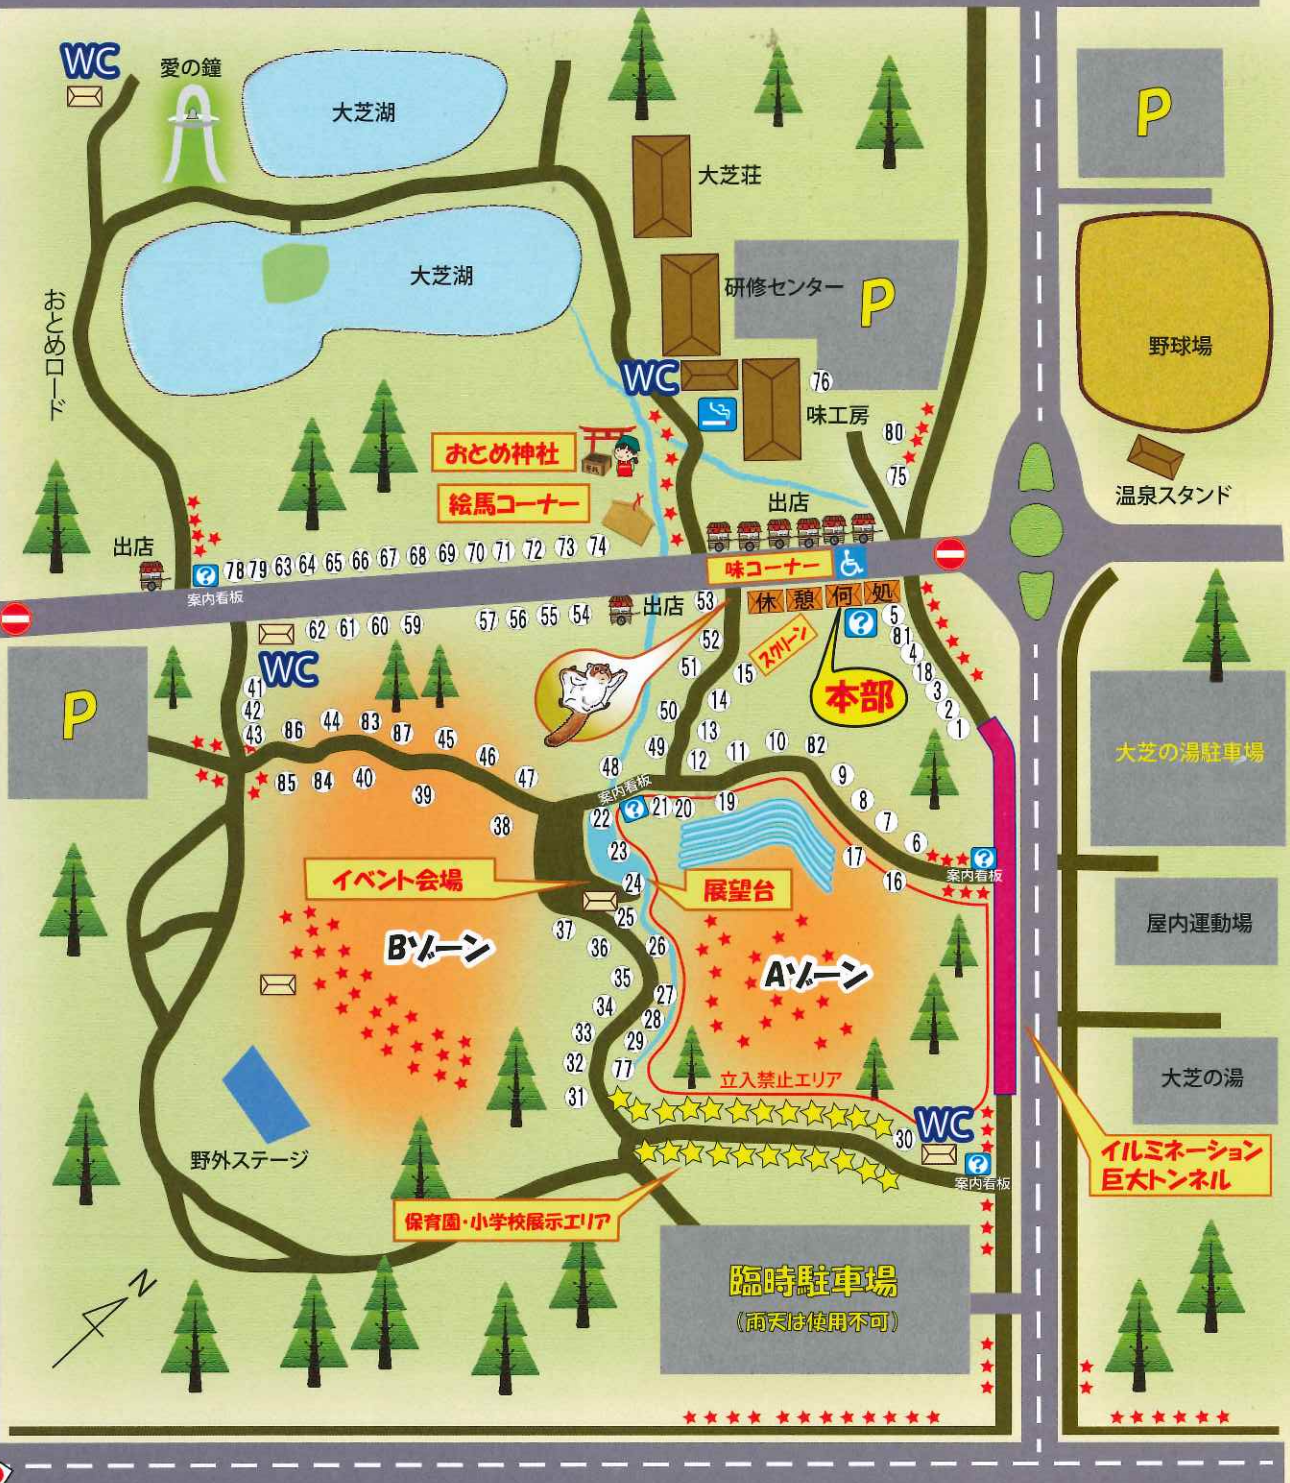

# 2017信州大芝高原イルミネーションフェスティバル会場案内図

至伊那市 大芝高原 ※Aゾーンは立ち入り禁止エリアとなりますのでご協力お願いいたします。 至箕輪町

味コーナーにはいろいろな食べ物がありますので、温かい物をお召し上がりください。(平日は営業しないお店もあります)  
 (串焼き・じゃがバター・五平餅・キノコ汁・フランク・唐揚げ・ラーメン・おでん・うどん・コロッケ・ローメン・豚汁)  
 内容変更になる物もあります。