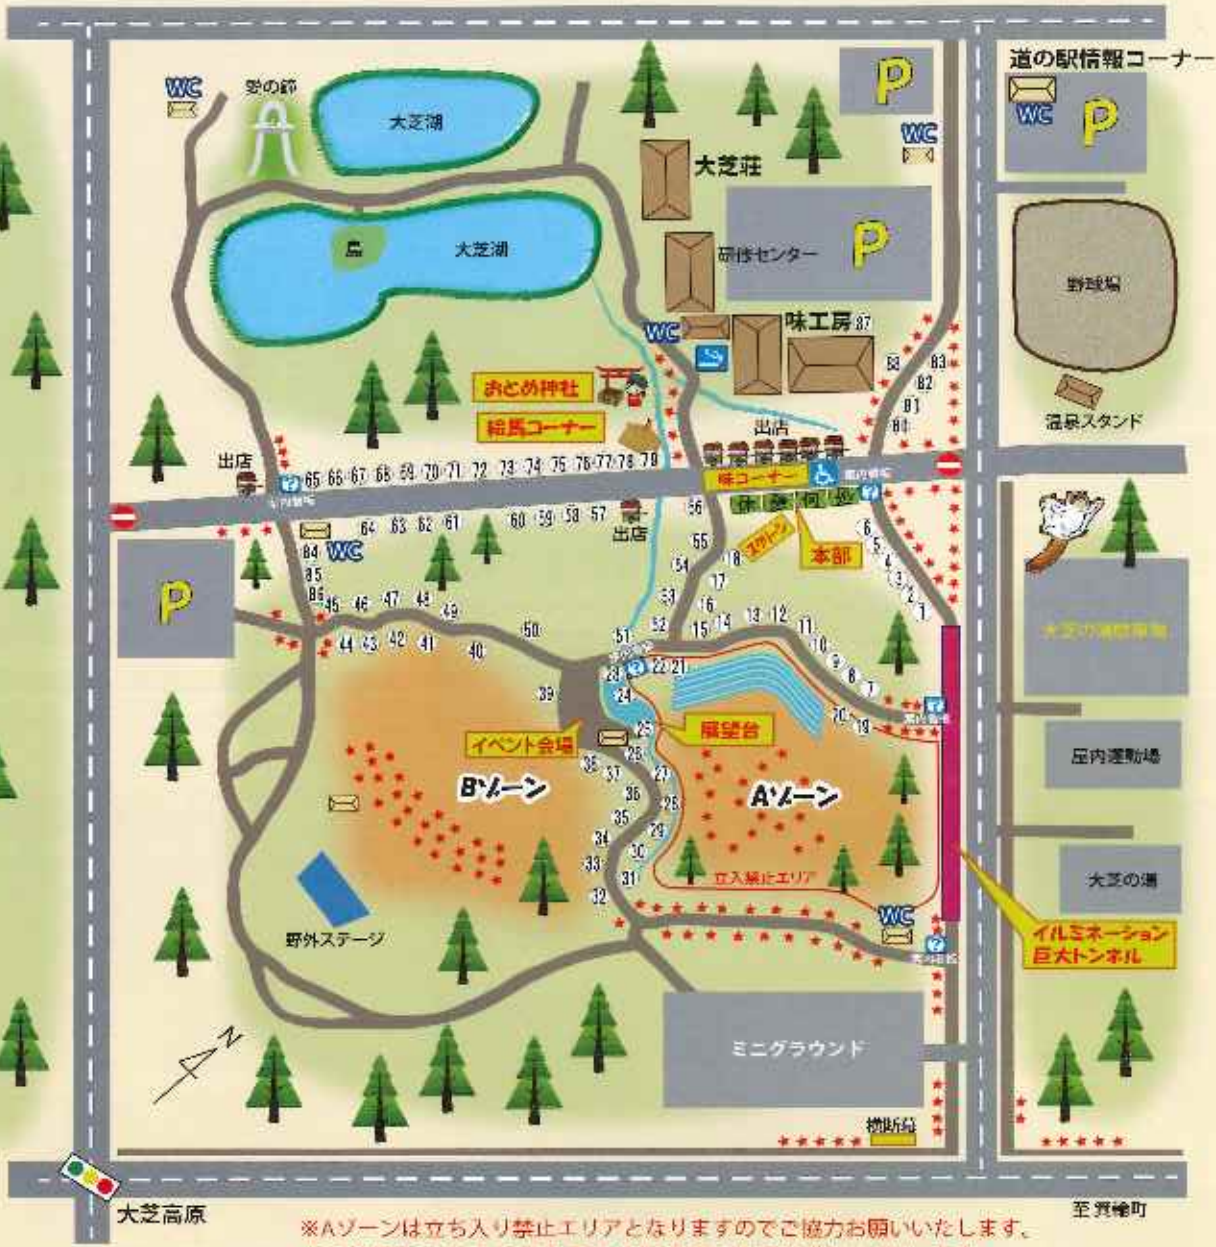

# (飲食店・コンビニ) マップ協賛店

原不同

	店舗名	取扱品目	定休日	営業時間	電話番号
飲食店	1 味工房	手作りアイス、パン、ガレット	木曜日	10:00~18:00	0285-76-0054
	2 うまや	餃子・ローソク・雑煮 発コース・焼肉	なし	11:30~14:00 17:00~24:00	0285-74-5151
	3 縁結	一般焼肉、ラーメン、お茶漬けなど	火曜日	11:30~21:30	0285-72-5332
	4 大芝の湯	日帰り湯、食堂	木曜日	湯10:00~21:00 食堂10:00~19:30	0285-76-2614
	5 お食事処まことおあがり亭	和食	なし	11:30~14:30 (L014:00) 17:00~22:30 (L022:00)	0285-76-5500
	6 海華丸	ソースかつ丼、刺身定食、惣定食	月曜 (祭日の場合営業)	11:00~14:00 17:00~21:00	0285-74-7744
	7 からあげセンター南箕輪店	からあげ、山賊焼き	月曜 (祭日の場合営業)	11:00~21:00	0285-96-0406
	8 きっちゃん&すなっく 八亭	ピザ、ローメン、かつ丼他	水曜日 (祭日の場合営業)	17:00~23:00 (平日延長予約)	0285-78-2550
	9 南箕竹鮓	すし他一般飲食	月曜日	11:30~14:00 17:00~22:00	0285-73-3248
	10 柱山	うなぎ、刺身、丼物 他	月曜日	11:30~14:00 17:30~22:00	0285-98-9313
	11 こやぶ竹登庵 (ちくせいあん)	手打そば	水曜日	11:00~14:00	0285-78-9966
	12 サブウェイ R153南箕輪店	サンドイッチ&カフェ	元日	7:00~20:00	0285-96-0304
	13 そば処新兵エ	そば、うどん、丼物	月曜日	11:00~14:00 17:30~20:00	0285-73-5450
	14 バル大芝	カツ丼、ラーメン、そば	期間中無休	10:00~14:00	0285-76-0048
	15 弁当屋 しんちゃん	お弁当・定食・仕出し	不定休	平日 6:00~14:00 土日 9:00~14:00 17:00~19:00	0285-98-8398
	16 麺づくり蒼空	ラーメン	水曜日 (祭日の場合営業)	11:30~15:00 15:30~22:00	0285-73-1132
	17 麺場 風麟	ラーメン、餃子	水曜日 (祭日の場合営業)	11:00~14:00 17:30~23:30	0285-77-0167
	18 焼き肉 山の神	焼肉、ローメン、カツ丼	木曜日	11:00~20:00	0285-72-9930
	19 らーめん じゃげな	ラーメン、餃子	なし	11:00~14:00 17:30~23:00	0285-71-6465
	20 らーめん 轟	ラーメン	水曜日	11:30~14:00 17:30~22:30	0285-74-5117
	21 楽腹	海鮮、定食	なし	11:00~14:00 17:00~22:00	0285-74-1280
	コンビニ	22 セブンイレブン南箕輪南原店	弁当、セブカフェ、ドーナツ、その他	なし	24時間
23 ファミリーマートJA大芝高原店		Aコープ商品、生産者直売品、JA上伊那オリジナル商品、その他	なし	24時間	0285-77-9405
24 ファミリーマート南箕輪大泉店		ファミチキ・フラッペ等	なし	24時間	0285-77-4045
25 ローソン伊那インター東店		弁当、からあげクン、コーヒー	なし	24時間	0285-76-9001

# 2018 大芝高原イルミネーション会場図

ILLUMINATION FESTIVAL 2018 in Oshiba-Kogen

※Aゾーンは立ち入り禁止エリアとなりますのでご協力お願いいたします。  
 ★ご来場のみなさまはP表示の駐車場に駐車お願いいたします。

味コーナーにはいろいろな食べ物がありますので、温かい物をお召し上がりください。(平日は営業しないお店もあります)  
 (串焼き・じゃがバター・五平餅・キノコ汁・フランク・唐揚げ・ラーメン・おでん・うどん・コロッケ・ローメン・豚汁)  
 内容変更になる物もあります。